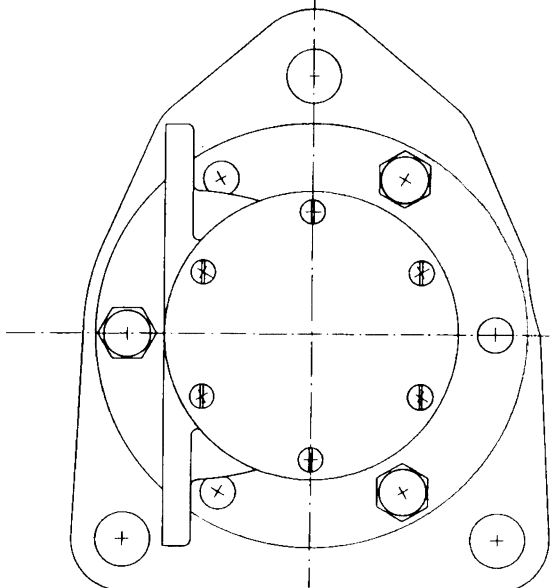

10-24057-1
 10-24057-1
 10-24057-1
 JOHNSON PUMP AB DREEMO

9	1	Låsbricka	07-942735	ø 19,7
8	1	Mutter	UL6M 3/4" UNF	
7	1	Kil	07-942406	
6	1	Kuggjul, komp.	07-820637	
5	3	Flädrande bricka	07-942336	
4	3	Skruv	U6S 3/8" - 16UNC x 22	05-04-159
3	1	O-ring	ø84,5 x ø3	05-06-516
2	1	Mellanfläns		07-820695
1	1	Sjövattentempel		10-22335-2
Pos.	Qty.	Description	Material	Dimension
Följande är ej med i pumpen				
Arbetsmått: Vinklar: Rörning: Bland: Godkänt: Särsk. Mät.: Datum: 31.03.22. Sign.: M. C. Skala: 1:1				
 JOHNSON PUMP AB Johnson Impellerpump 10-24057-1 F7B-9 Titel:				

2	Skriv 05-04-159 var 07-942406	83-05-11	
1/0	1	Mått för lock till.	83-04-22
1/4	Ändring		Datum
			Sign.