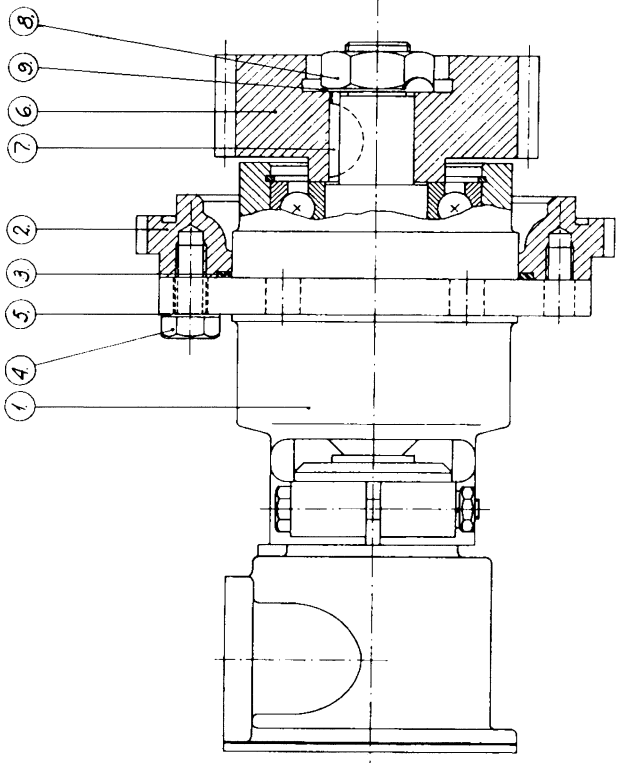

10-24057-1
 10-24057-1
 10-24057-1
 JOHNSON PUMP AB DREEMO

9	1	Låsbricka	07-942735	ø 19,7
8	1	Mutter	UL6M 3/4" UNF	
7	1	Kil	07-942406	
6	1	Kuggjul, komp.	07-820637	
5	3	Flädrande bricka	07-942336	
4	3	Skruv	U6S 3/8" - 16UNC x 22	05-04-159
3	1	O-ring	ø84,5 x ø3	05-06-516
2	1	Mellanfläns		07-820695
1	1	Sjövattentempel		10-22335-2
Pos.	Qty.	Description	Material	Dimension
Följande är ej med i pumpen				
Arbetsmått: Vinklar: Rörning: Bland: Godkänt: Särsk. Mät.: Datum: 31.03.22. Sign.: M. C. Skala: 1:1				
 JOHNSON PUMP AB Johnson Impellerpump 10-24057-1 F7B-9 Titel:				

2	Skriv 05-04-159 var 07-942406	83-05-11	
1/0	1	Mått för lock till.	83-04-22
1/4	Ändring		Datum
			Sign.