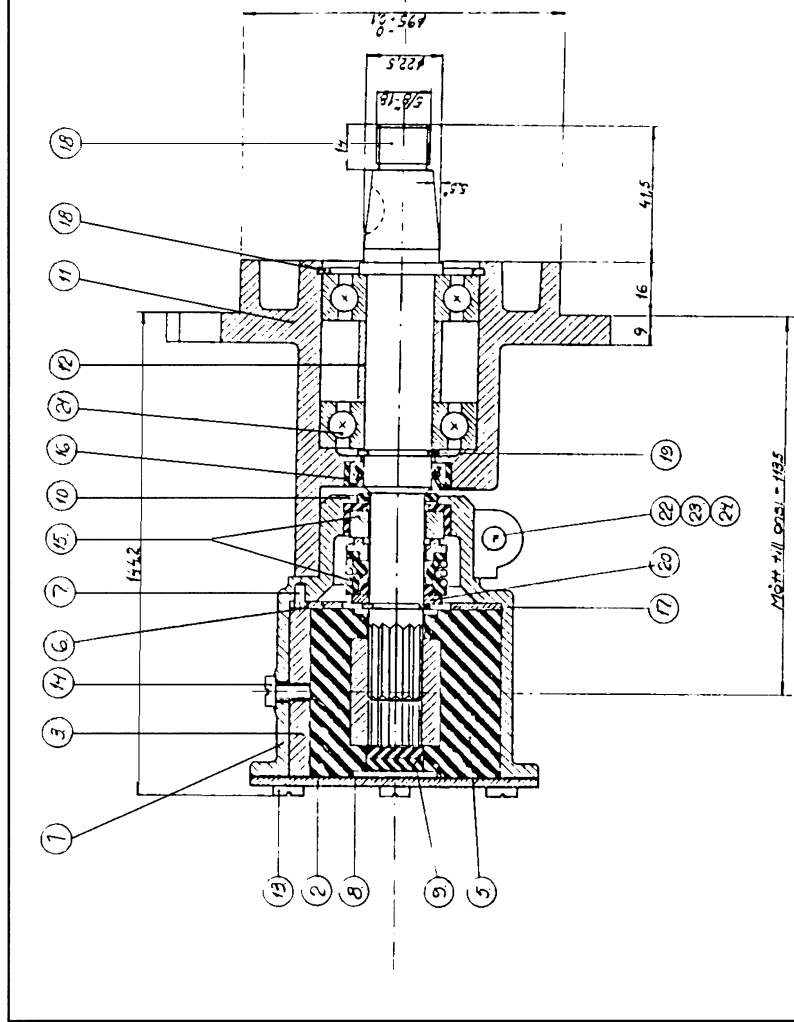

article number 10-22354 pump F7B-9

Pos.	Qty.	Description	Material	Dimension	Ann. nr. / Ref. nr.
24	1	Lock washer	Låsbricka	06.5	05-01-115
23	1	Nut U6M	Mutter	1/4"-20 UNC	05-05-115
22	1	Bolt	Bult	1/4"-80 UNC x 55	05-04-105
21	2	Ball bearing	Kullager	6204	05-08-117
20	1	Washer	Bricka	SgA 80	01-45174
19	1	Retaining ring	Låsring	SgH 47	05-34-107
18	1	Retaining ring	Låsring	SgH 16	05-34-105
17	1	Lip seal	Läpp tätning	DPSM 20327	05-29-122
16	1	Mech. seal	Mek. tätning	5/8"	05-20-115
15	1	Screw	Skruv ULCS	Nr. 10x32 UNF x 8	05-04-117
14	6	Spacer	Distanshylsa		01-42749
13	1	Bearing house	Lagerhus		01-22142
12	1	Slinger	Kastarring		01-42402
11	2	Rubber washer	Gummibricka		01-42446
10	1	Gasket	Packning		01-42445
9	1	Pin	Stift		01-42400
8	1	Wear plate	Slitbricka		01-42443
7	1	Impeller	Impeller		08-10288
6	1	Shaft	Åxel		01-42748
5	1	Cam	Kam		See table
4	1	End cover	Lock		01-42441
3	1	Body	Pumphus		01-21862-2
2	1	Description	Beskrivning	Material	Dimension
1	1				Drawing no.

Pump no.	Pumpbeteckning	Pump type	Pumptyp	Description	Benämning	No	Cam
10-22354-1	F7B-9			Screw	Skruv	18	1/1
10-22354-2	F7B-903					2/3	01-42442

Pos.	Qty.	Description	Material	Dimension	Ann. nr. / Ref. nr.
5	1	01-42442			21-78
6	1	01-42443			6-57
7	1	01-42444			18-277
8	1	01-42445			25-8078
9	1	01-42446			23-1-75
10	1	01-42447			H7