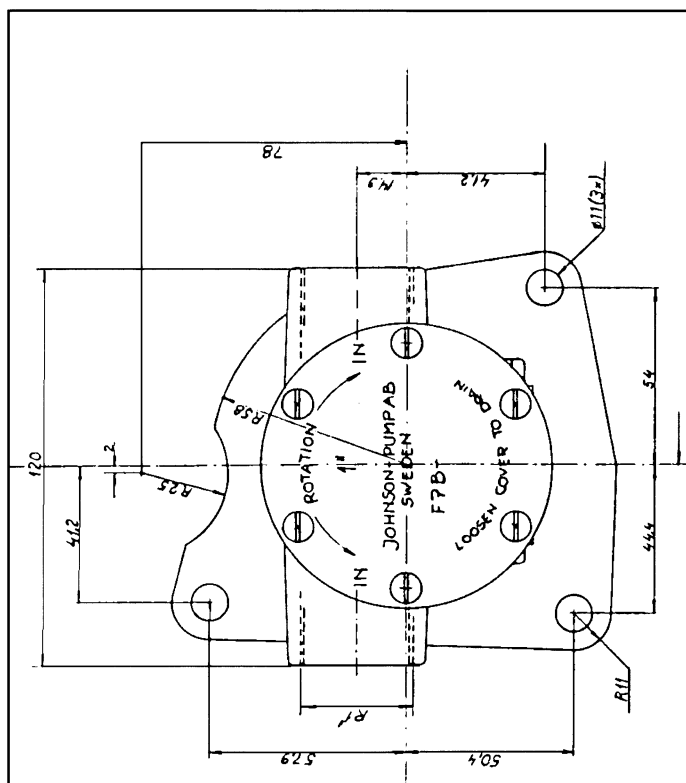

article number 10-22354 pump F7B-9

Pos.	Qty.	Description	Material	Dimension	Ann. nr. / Ref. nr.
24	1	Lock washer	Låsbricka	06.5	05-01-115
23	1	Nut U6M	Mutter	1/4"-20 UNC	05-05-115
22	1	Bolt	Bult	1/4"-80 UNC x 55	05-04-105
21	2	Ball bearing	Kullager	6204	05-08-117
20	1	Washer	Bricka	SgA 80	01-45174
19	1	Retaining ring	Låsring	SgH 47	05-34-107
18	1	Retaining ring	Låsring	SgH 16	05-34-105
17	1	Lip seal	Läpp tätning	DPSM 20327	05-29-122
16	1	Mech. seal	Mek. tätning	5/8"	05-20-115
15	1	Screw	Skruv ULCS	Nr. 10x32 UNF x 8	05-04-117
14	6	Spacer	Distanshylsa		01-42749
13	1	Bearing house	Lagerhus		01-22142
12	1	Slinger	Kastarring		01-42402
11	2	Rubber washer	Gummibricka		01-42446
10	1	Gasket	Packning		01-42445
9	1	Pin	Stift		01-42400
8	1	Wear plate	Slitbricka		01-42443
7	1	Impeller	Impeller		08-10288
6	1	Shaft	Åxel		01-42748
5	1	Cam	Kam		See table
4	1	End cover	Lock		01-42441
3	1	Body	Pumphus		01-21862-2
2	1	Description	Beskrivning	Material	Dimension
1	1				Drawing no.

Pump no.	Pumpbeteckning	Pump type	Pumptyp	Description	Benämning	No	Cam
10-22354-1	F7B-9			Screw	Skruv	18	1/1
10-22354-2	F7B-903					2/3	01-42442

Pos.	Qty.	Description	Material	Dimension	Ann. nr. / Ref. nr.
5	1	01-42442			21-78
6	1	01-42443			6-57
7	1	01-42444			18-277
8	1	01-42445			25-8078
9	1	01-42446			23-1-75
10	1	01-42447			H7