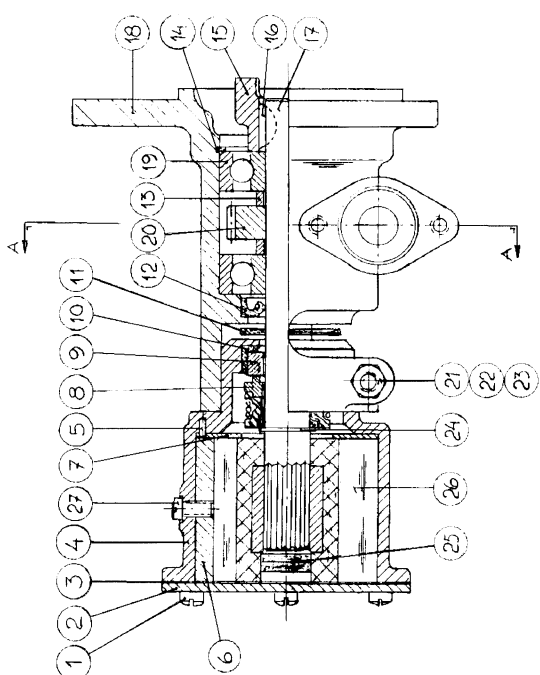

OBS!
Pumphuset (det. 4) anslutningsportar skall
vara gängade med 1" - 1 1/2 NPSF

Kamhöjd 3,3 mm

Pos	Antal	Matr. eller JM ritn NR	Pos	Antal	Matr. eller JM ritn NR
1	6	05-04-117	15	1	01-42538
2	1	01-42441	16	1	01-42697
3	1	01-42585	17	1	01-42536
4	1	01-21862-1	18	1	01-11229
5	1	01-42400	19	2	05-08-21
6	1	01-42584	20	1	07-81766
7	1	01-42443	21	1	05-4-105
8	1	05-05-115	22	1	05-05-115
9	1	05-20-115	23	1	05-01-115
10	1	05-34-105	24	1	05-34-105
11	1	01-42402	25	2	01-42446
12	1	05-29-125	26	1	08-10288
13	2	01-42537	27	1	05-04-125
14	1	05-34-117	28	1	07-420143

Kamhöjd 4,7 mm

Pos	Antal	Matr. eller JM ritn NR	Pos	Antal	Matr. eller JM ritn NR
1	6	05-04-117	15	1	01-42538
2	1	01-42441	16	1	01-42697
3	1	01-42445	17	1	01-42536
4	1	01-21862-1	18	1	01-11229
5	1	01-42400	19	2	05-08-21
6	1	01-42442	20	1	07-81766
7	1	01-42443	21	1	05-04-105
8	1	05-05-115	22	1	05-05-115
9	1	05-20-115	23	1	05-01-115
10	1	05-34-105	24	1	05-34-105
11	1	01-42402	25	2	01-42446
12	1	05-29-125	26	1	08-10288
13	2	01-42537	27	1	05-04-144
14	1	05-34-117	28	1	07-420143

Johnson Pump AB
Impellerpump F7B-9
(1" IP)

10-11236