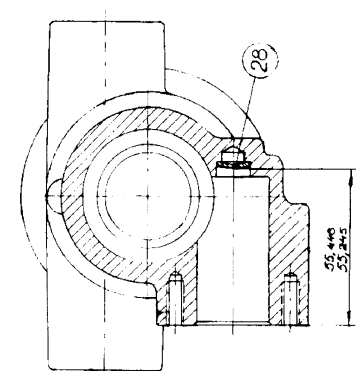

OBS!
Pumphuset (det. 4) anslutningsportar skall
vara gängade med 1" - 1 1/2 NPSF

Kamhöjd 3,3 mm

Pos	Antal	Matr. eller JM ritn NR	Pos	Antal	Matr. eller JM ritn NR
1	6	05-04-117	15	1	01-42538
2	1	01-42441	16	1	01-42697
3	1	01-42585	17	1	01-42536
4	1	01-21862-1	18	1	01-11229
5	1	01-42400	19	2	05-08-21
6	1	01-42584	20	1	07-81766
7	1	01-42443	21	1	05-4-105
8	1	05-05-115	22	1	05-05-115
9	1	05-20-115	23	1	05-01-115
10	1	05-34-105	24	1	05-34-105
11	1	01-42402	25	2	01-42446
12	1	05-29-125	26	1	08-10288
13	2	01-42537	27	1	05-04-125
14	1	05-34-117	28	1	07-420143

Kamhöjd 4,7 mm

Pos	Antal	Matr. eller JM ritn NR	Pos	Antal	Matr. eller JM ritn NR
1	6	05-04-117	15	1	01-42538
2	1	01-42441	16	1	01-42697
3	1	01-42445	17	1	01-42536
4	1	01-21862-1	18	1	01-11229
5	1	01-42400	19	2	05-08-21
6	1	01-42442	20	1	07-81766
7	1	01-42443	21	1	05-04-105
8	1	05-05-115	22	1	05-05-115
9	1	05-20-115	23	1	05-01-115
10	1	05-34-105	24	1	05-34-105
11	1	01-42402	25	2	01-42446
12	1	05-29-125	26	1	08-10288
13	2	01-42537	27	1	05-04-144
14	1	05-34-117	28	1	07-420143

Johnson Pump AB
Impellerpump F7B-9
(1" IP)

10-11236