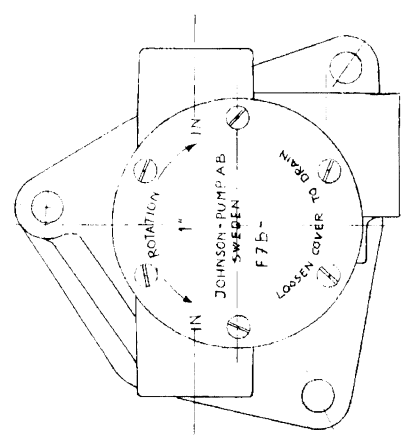

OBS!
Pumphuset (det. 4) anslutningsportar skall
vara gängade med 1" - 1 1/2 NPSF

Kamhöjd 3,3 mm

Pos	Antal	Matr. eller JM ritn NR	Pos	Antal	Matr. eller JM ritn NR
1	6	05-04-117	15	1	01-42538
2	1	01-42441	16	1	01-42697
3	1	01-42585	17	1	01-42536
4	1	01-21862-1	18	1	01-11229
5	1	01-42400	19	2	05-08-21
6	1	01-42584	20	1	07-81766
7	1	01-42443	21	1	05-4-105
8	1	05-05-115	22	1	05-05-115
9	1	05-20-115	23	1	05-01-115
10	1	05-34-105	24	1	05-34-105
11	1	01-42402	25	2	01-42446
12	1	05-29-125	26	1	08-10288
13	2	01-42537	27	1	05-04-125
14	1	05-34-117	28	1	07-420143

Kamhöjd 4,7 mm

Pos	Antal	Matr. eller JM ritn NR	Pos	Antal	Matr. eller JM ritn NR
1	6	05-04-117	15	1	01-42538
2	1	01-42441	16	1	01-42697
3	1	01-42445	17	1	01-42536
4	1	01-21862-1	18	1	01-11229
5	1	01-42400	19	2	05-08-21
6	1	01-42442	20	1	07-81766
7	1	01-42443	21	1	05-04-105
8	1	05-05-115	22	1	05-05-115
9	1	05-20-115	23	1	05-01-115
10	1	05-34-105	24	1	05-34-105
11	1	01-42402	25	2	01-42446
12	1	05-29-125	26	1	08-10288
13	2	01-42537	27	1	05-04-144
14	1	05-34-117	28	1	07-420143

Johnson Pump AB
Impellerpump F7B-9
(1" IP)

10-11236