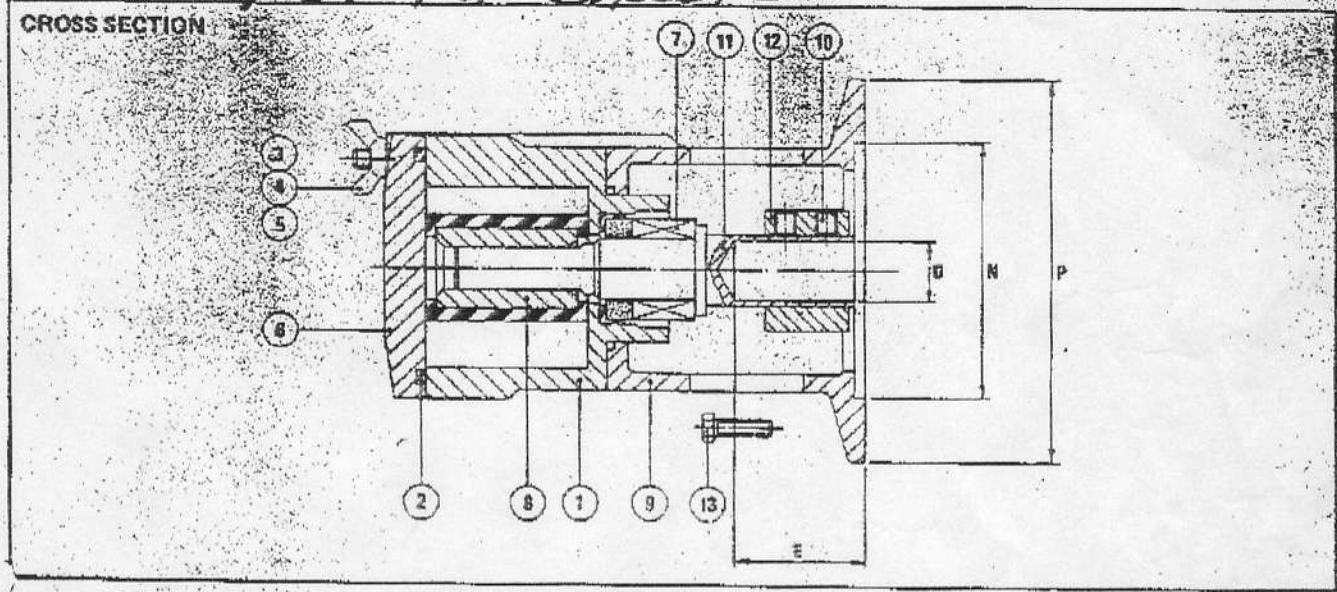

813 446 7867

EPOXY compact series

21560-0011: 21470-200:
21480-200:

To: ZON SHULTZ

PARTS LIST					
		020		040	080
		21560-0011		21470-200	21480-200
		3/8" NPT		R 1/2"	R 7"
KEY	DESCRIPTION	QTY	PART NO.	PART NO.	PART NO.
1	Pump Body	1	17004-0000	21504-200	21514-200
2	Endcover Seal	1	SP2000-41	SP2000-31	SP2000-31
3	Stud	4	21585	11649-01 (2 off)	11649 (2 off)
4	Wing Nut	4	SP1107-01	SP1107-05 (2 off)	SP1107-05 (2 off)
5	Washer	4	SP1602-12	SP1601-04 (2 off)	SP1601-04 (2 off)
6	Endcover	1	17005-0000	21515	21515
7	Seal Assembly	1	SP6080-28	SP6080-28	SP6080-28
8	Impeller	1	14874-0001	14281-0001	14282-0001
9	Adaptor	1	21494	21283	21283
10	Collar Screws	4	-	SP1084-24	SP1084-24
11	Shaft Extension	1	23068-0000	21503	21513
12	Extension Collar	1	-	21517	21517
13	Mounting Screws	4	-	SP1084-24	SP1084-24
ALTERNATIVE IMPELLERS					
	Nitrile	1	14874-0003	14281-0003	14282-0003
	Viton	1	14874-0004	14806-0004	14282-0004
	Viton Seal Assembly	1	SP6080-29	SP6080-29	SP6080-29
	Endcover Seal	1	SP2000-77	SP2000-88	SP2000-88
Service kits	Service kit comprising Impeller, Seal Assembly, Endcover Seal	1	SK176	SK301	SK302
	DIMENSION				
	D		146	196	196
	E		30	40	40
	N		70	80	80
	P		105	120	120