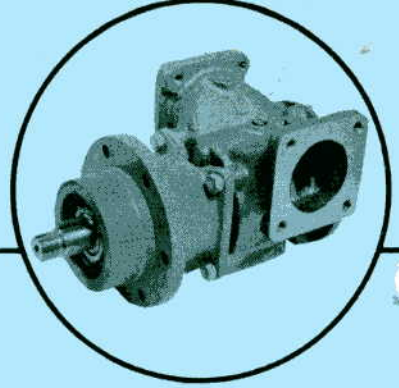

JABSCO

MARINE PUMPS Series 10770

Part Numbers

Key	Description	Qty	Model 10770	Model 10770-01	Model 10770-05	Model 10770-07	Model 10770-45	Model 10770-51	Model 10770-57	Model 10770-62	Model 10770-65	Model 10770-67
1	Endcover	1	3996	3996	3996	3996	3996	3996	3996	3996	3996	3996
2	Spline Seal	1	4346	4346	4346	4346	4346	4346	4346	4346	4346	4346
3	Cam	1	834	2551	2551	834	834	834	2551	834	2551	2551
4	Cam Screw	1	SP1005-04	SP1005-05	SP1005-05	SP1005-04	SP1005-04	SP1005-04	SP1005-05	SP1005-04	SP1005-05	SP1005-05
5	Wearplate	1	2574	2574	2574	2574	2574	2574	2574	2574	2574	2574
6	Washer	4	SP1602-13	SP1602-13	SP1602-13	SP1602-13	SP1602-13	SP1602-13	SP1602-13	SP1602-13	SP1602-13	SP1602-13
7	Bolt	4	SP1095-28	SP1095-28	SP1095-28	SP1095-28	SP1095-28	SP1095-28	SP1095-28	SP1095-28	SP1095-28	SP1095-28
8	Shaft Key	1	SP1402-04	SP1402-04	SP1402-04	SP1402-04	SP1402-04	SP1402-04	SP1402-04	SP1402-04	SP1402-04	SP1402-04
9	Nut	-	-	-	-	-	-	-	-	-	-	-
10	Endcover Screw	6	SP1005-04	SP1005-04	SP1005-04	SP1005-04	SP1005-04	SP1005-04	SP1005-04	SP1005-04	SP1005-04	SP1005-04
11	Gasket	1	816	2553	2553	816	816	816	2553	816	2553	2553
12	Pump Body	1	10634	10634	10634	10634	10634	10634	10634	10634	10634	10634
13	Impeller	1	836	836	836	836	836	836	836	836	836	836
14	Pump Seal	1	6408	6408	6408	6408	6408	6408	6408	6408	6408	6408
15	Slinger	1	3181	3181	3181	3181	3181	3181	3181	3181	3181	3181
16	Bearing Seal	1	SP2701-54	SP2701-54	SP2701-54	SP2701-54	SP2701-54	SP2701-54	SP2701-54	SP2701-54	SP2701-54	SP2701-54
17	Bearing	1	SP2601-37	SP2601-37	SP2601-37	SP2601-37	SP2601-37	SP2601-37	SP2601-37	SP2601-37	SP2601-37	SP2601-37
18	Retaining Ring	2	-	-	-	Y5026-08	-	-	Y5026-08	Y5026-08	Y5026-08	Y5026-08
19	Bearing Housing	1	10594	10594	10594	10594	10594	10594	10594	10594	10594	10594
20	Shaft	1	10497	10187	10497	11256	10187	10187	11256	10187	21677	11256
21	Bearing	1	SP2601-37	SP2601-37	SP2601-37	SP2601-37	SP2601-41	SP2601-37	SP2601-41	SP2601-41	SP2601-41	SP2601-37
22	Retaining Ring	1	SP1701-244	SP1701-244	SP1701-244	SP1701-244	SP1701-244	SP1701-244	SP1701-244	SP1701-244	SP1701-244	SP1701-244
23	Gear	-	-	-	-	-	-	-	-	-	-	-
24	Tab Washer	-	-	-	-	-	-	-	-	-	-	-